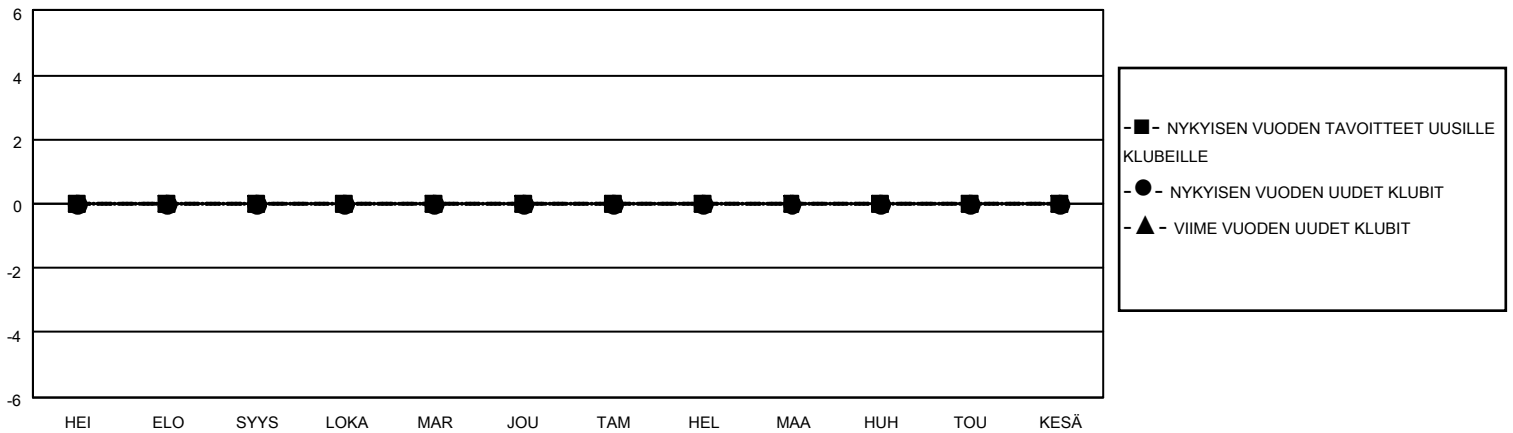

MONTHLY MEMBERSHIP PROGRESS REPORT

SIJAINTI FINLAND

District 107 E

Results as of: 6/30/2021

Klubit				jäsentä			
TULOKSET 2020-2021				TULOKSET 2020-2021			
NELJÄNNES	UUDEN KLUBIN TAVOITE	UUDET KLUBIT	LOPETETUT KLUBIT	NELJÄNNES	JÄSENKASVUN NETTOTAVOITE	TOTEUTUNUT JÄSENKASVU	POISTETUT JÄSENET (mukaan lukien siirrot)
HEI/ELO/SYYS	0	0	0	HEI/ELO/SYYS	20	5	33
LOKA/MAR/JOU	0	0	3	LOKA/MAR/JOU	20	34	66
TAM/HEL/MAA	0	0	0	TAM/HEL/MAA	20	10	17
HUH/TOU/KESÄ	0	0	0	HUH/TOU/KESÄ	20	15	69

TAVOITTEET JA UUDET KLUBIT, KUMULATIIVINEN

TAVOITTEET JA JÄSENET, KUMULATIIVINEN

LAKKAUTETUT KLUBIT: 3

28 CLUBS OF 73 LISÄNNYT YHDEN TAI USEAMMAN UUTTA JÄSENTÄ

SUKUPUOLIJAKAUMA

MIES 1,224 (77.91%)
NAINEN 347 (22.09%)