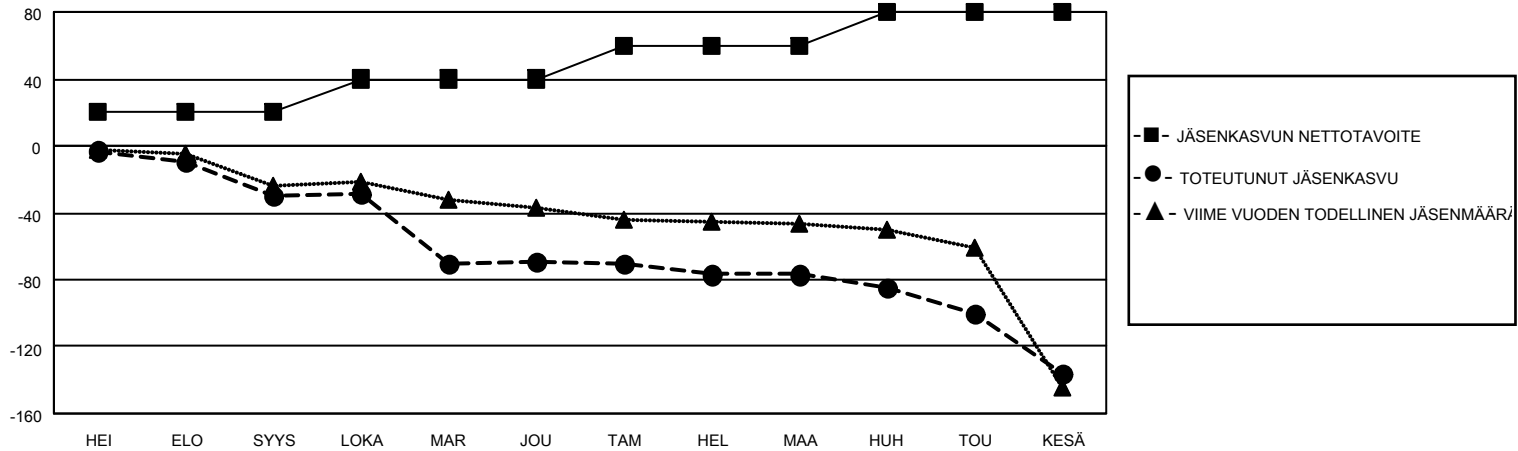

MONTHLY MEMBERSHIP PROGRESS REPORT

SIJAINTI FINLAND

District 107 E

Results as of: 6/30/2021

Klubit				jäsentä			
TULOKSET 2020-2021				TULOKSET 2020-2021			
NELJÄNNES	UUDEN KLUBIN TAVOITE	UUDET KLUBIT	LOPETETUT KLUBIT	NELJÄNNES	JÄSENKASVUN NETTOTAVOITE	TOTEUTUNUT JÄSENKASVU	POISTETUT JÄSENET (mukaan lukien siirrot)
HEI/ELO/SYYS	0	0	0	HEI/ELO/SYYS	20	5	33
LOKA/MAR/JOU	0	0	3	LOKA/MAR/JOU	20	34	66
TAM/HEL/MAA	0	0	0	TAM/HEL/MAA	20	10	17
HUH/TOU/KESÄ	0	0	0	HUH/TOU/KESÄ	20	15	69

TAVOITTEET JA UUDET KLUBIT, KUMULATIIVINEN

TAVOITTEET JA JÄSENET, KUMULATIIVINEN

LAKKAUTETUT KLUBIT: 3

28 CLUBS OF 73 LISÄNNYT YHDEN TAI USEAMMAN UUTTA JÄSENTÄ

SUKUPUOLIJAKAUMA

MIES 1,224 (77.91%)
NAINEN 347 (22.09%)